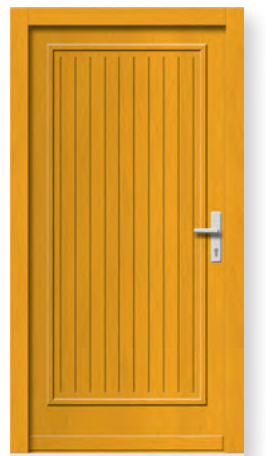

## Futura Classic

Lesena vhodna vrata Futura Classic so visoko kakovostna vrata tradicionalnih oblik. Vrata lahko izberete v pokrivni barvi, smreki, hrastu in macesnu.

Tipska izvedba z lesenimi zasteklitvenimi okvirji in polnili z izolacijsko sredico. Furnir poteka vertikalno.

Slike vrat so simbolične.

FC 102

FC 103

FC 109

FC 105

FC 100

FC 101

FC 104