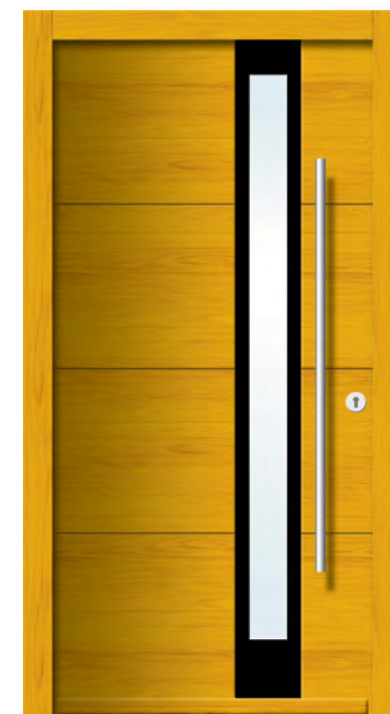

### Futura Elegance

Lesena vhodna vrata Futura Elegance na edinstven način združujejo les in steklo.

Vhodna vrata so oblikovana v skladu z modernim minimalizmom ravnih linij. Posebna izvedba vhodnih vrat zagotavlja eleganten videz vhoda v vaš dom.

Slike vrat so simbolične.

FE 400

FE 401

FE 402