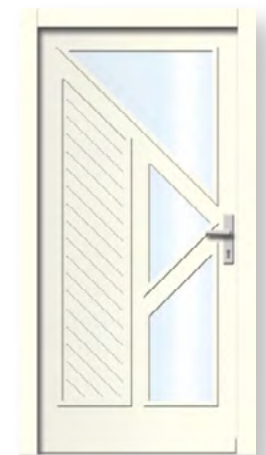

## Futura Classic

Lesena vhodna vrata Futura Classic so visoko kakovostna vrata tradicionalnih oblik. Vrata lahko izberete v pokrivni barvi, smreki, hrastu in macesnu.

Tipska izvedba z lesenimi zasteklitvenimi okvirji in polnili z izolacijsko sredico. Furnir poteka vertikalno.

Slike vrat so simbolične.

FC 102

FC 103

FC 109

FC 105

FC 100

FC 101

FC 104