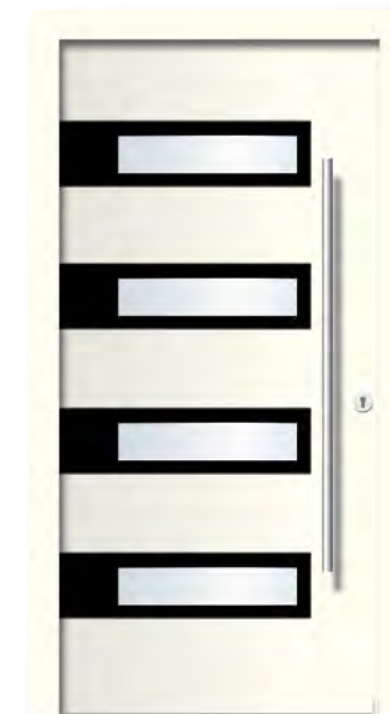

### Futura Elegance

Lesena vhodna vrata Futura Elegance na edinstven način združujejo les in steklo.

Vhodna vrata so oblikovana v skladu z modernim minimalizmom ravnih linij. Posebna izvedba vhodnih vrat zagotavlja eleganten videz vhoda v vaš dom.

Slike vrat so simbolične.

FE 400

FE 401

FE 402