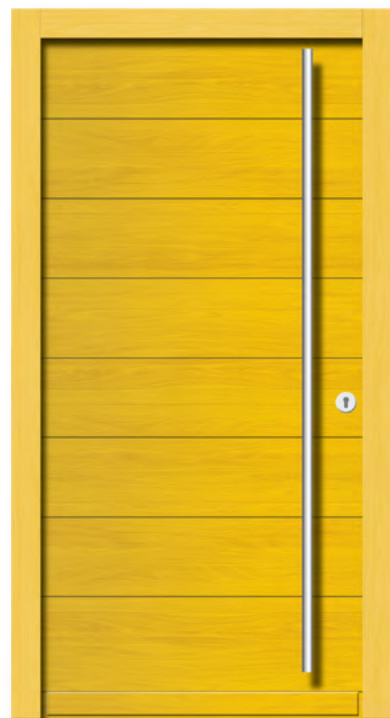

## Futura Trend

Vrata lahko izberete v pokrivni barvi, smreki, hrastu in macesnu.

Tipska izvedba z lesenimi zasteklitvenimi okvirji. Izberete lahko tudi inox okvir na zunanji strani vrat.

Slike vrat so simbolične.

FT 207

FT 211

FT 214

FT 200

FT 201

FT 202

FT 203

FT 204