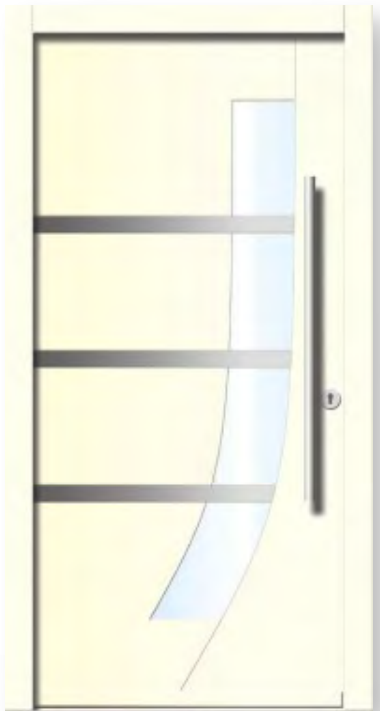

## Futura Modern

Vrata lahko izberete v pokrivni barvi, smreki, hrastu in macesnu.

Tipska izvedba brez zasteklitvenega okvirja na zunanji strani vrat.

Slike vrat so simbolične.

FM 300

FM 303

FM 304

FM 305