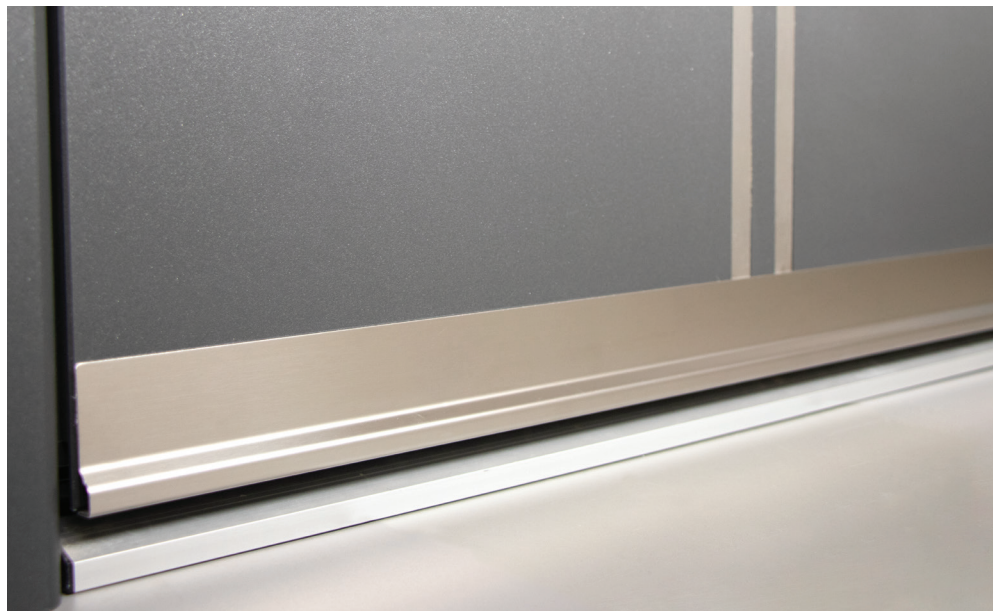

SATINATO STEKLO S PESKANIM
MOTIVOM / SATINATO STAKLO SA
PJEKARENIM MOTIVOM /
SATIN GLASS WITH A SAND MOTIVE

WINDOW 10

LINEN

ZAŠČITA | ZAŠTITA | PROTECTION

JZC 50/100 cm

PZC 50/100 cm

ROZETE ROSETTE

ROP 50