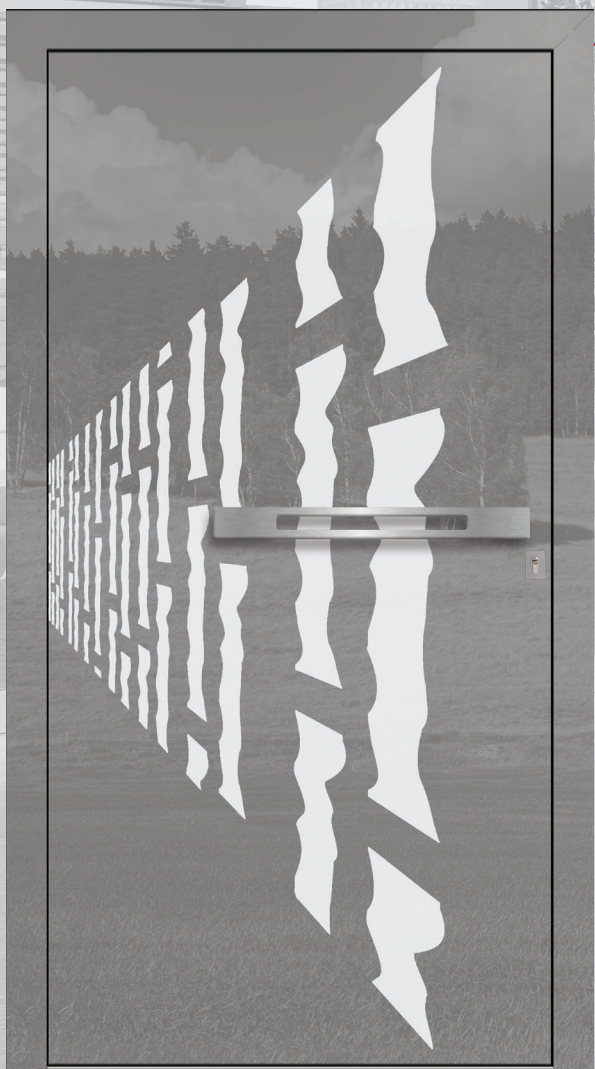

SELECTION |
06-08

ST-08

ST-18

Barve v katalogu lahko odstopajo od dejanskih zaradi tiska. Dekorativna stekla so v osnovi satinato s peskanim mat vzorcem.
Boje u katalogu se mogu razlikovati od konačnog proizvoda. Dekorativna stakla su u osnovi satinato sa pjeskarenim mat uzorkom.
Colours in the catalogue may differ from the actual colours due to printing. The decorative glasses are basically satin glass with a sandblasted matte pattern.