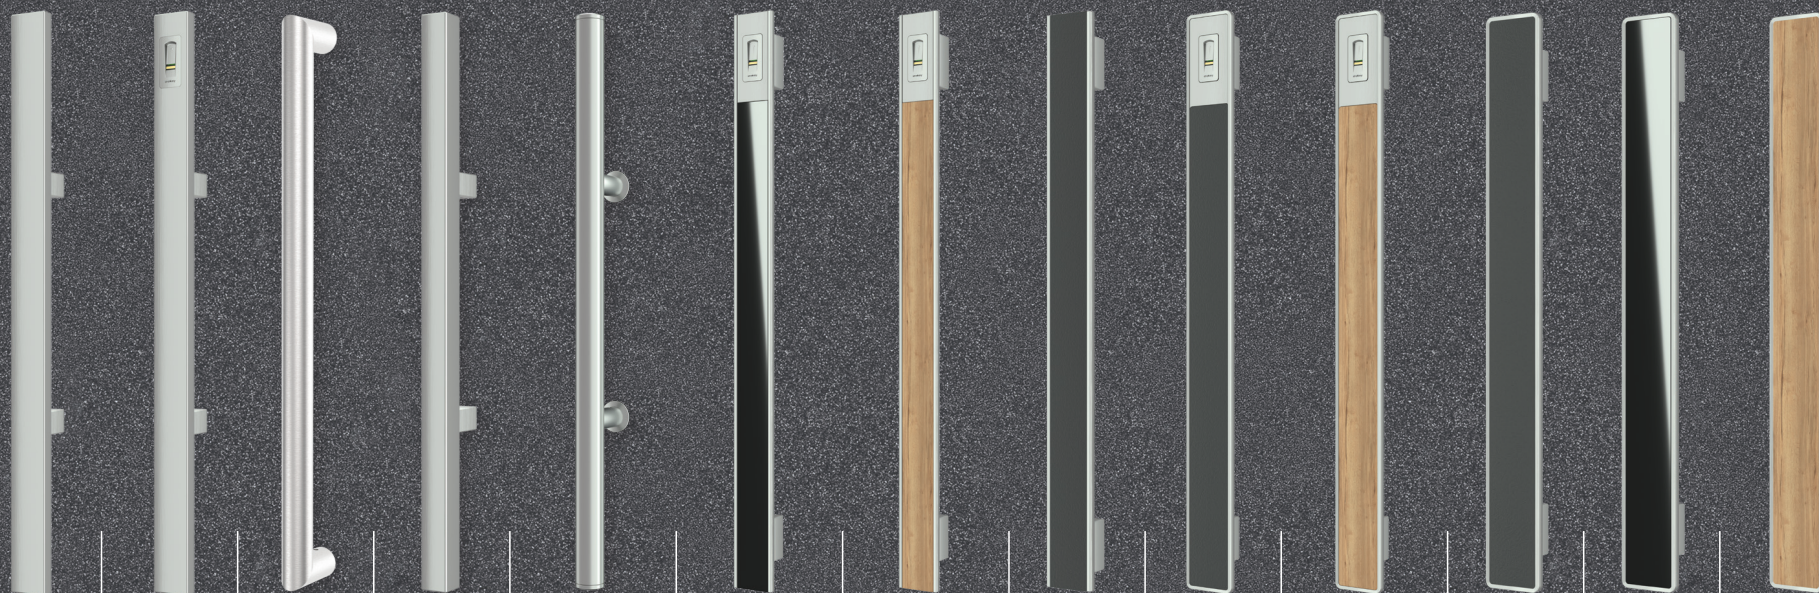

SELECTION |
09-12

ST-09

ST-19

ST-10

ST-10

ST-11

ST-12

Barve v katalogu lahko odstopajo od dejanskih zaradi tiska. Dekorativna stekla so v osnovi satinata s peskanim mat vzorcem.
Boje u katalogu se mogu razlikovati od konačnog proizvoda. Dekorativna stakla su u osnovi satinata sa pjeskarenim mat uzorkom.
Colours in the catalogue may differ from the actual colours due to printing. The decorative glasses are basically satin glass with a sandblasted matte pattern.

model:	RRP	RRPF	GOK-VN	GKV-KN	ECONOMY	VC-GBF	VC-WOAKF	VC-AB	VS-ABF	VS-WOAKF	VS-AB	VS-GB	VS-WOAK
dolžina / dužina / length: (mm)	600, 800, 1000, 1200, 1400, 1600, 1800, 2000	600, 800, 1000, 1200, 1400, 1600, 1800, 2000	600, 800, 1000, 1200, 1400, 1600, 1800, 2000	600, 800, 1000, 1200, 1400, 1600, 1800, 2000	600, 800, 1000, 1200, 1400, 1600, 1800	600, 1200, 1600	600, 1200, 1600	600, 1200, 1600	600, 1200, 1600	600, 1200, 1600	600, 1200, 1600	600, 1200, 1600	600, 1200, 1600
širina / širina / width: (mm)	40	40		30		48	48	48	60	60	60	60	60
debelina / debljina / thickness: (mm)	15/20	20	Φ 30	30	Φ 30	9	9	9	10	10	10	10	10