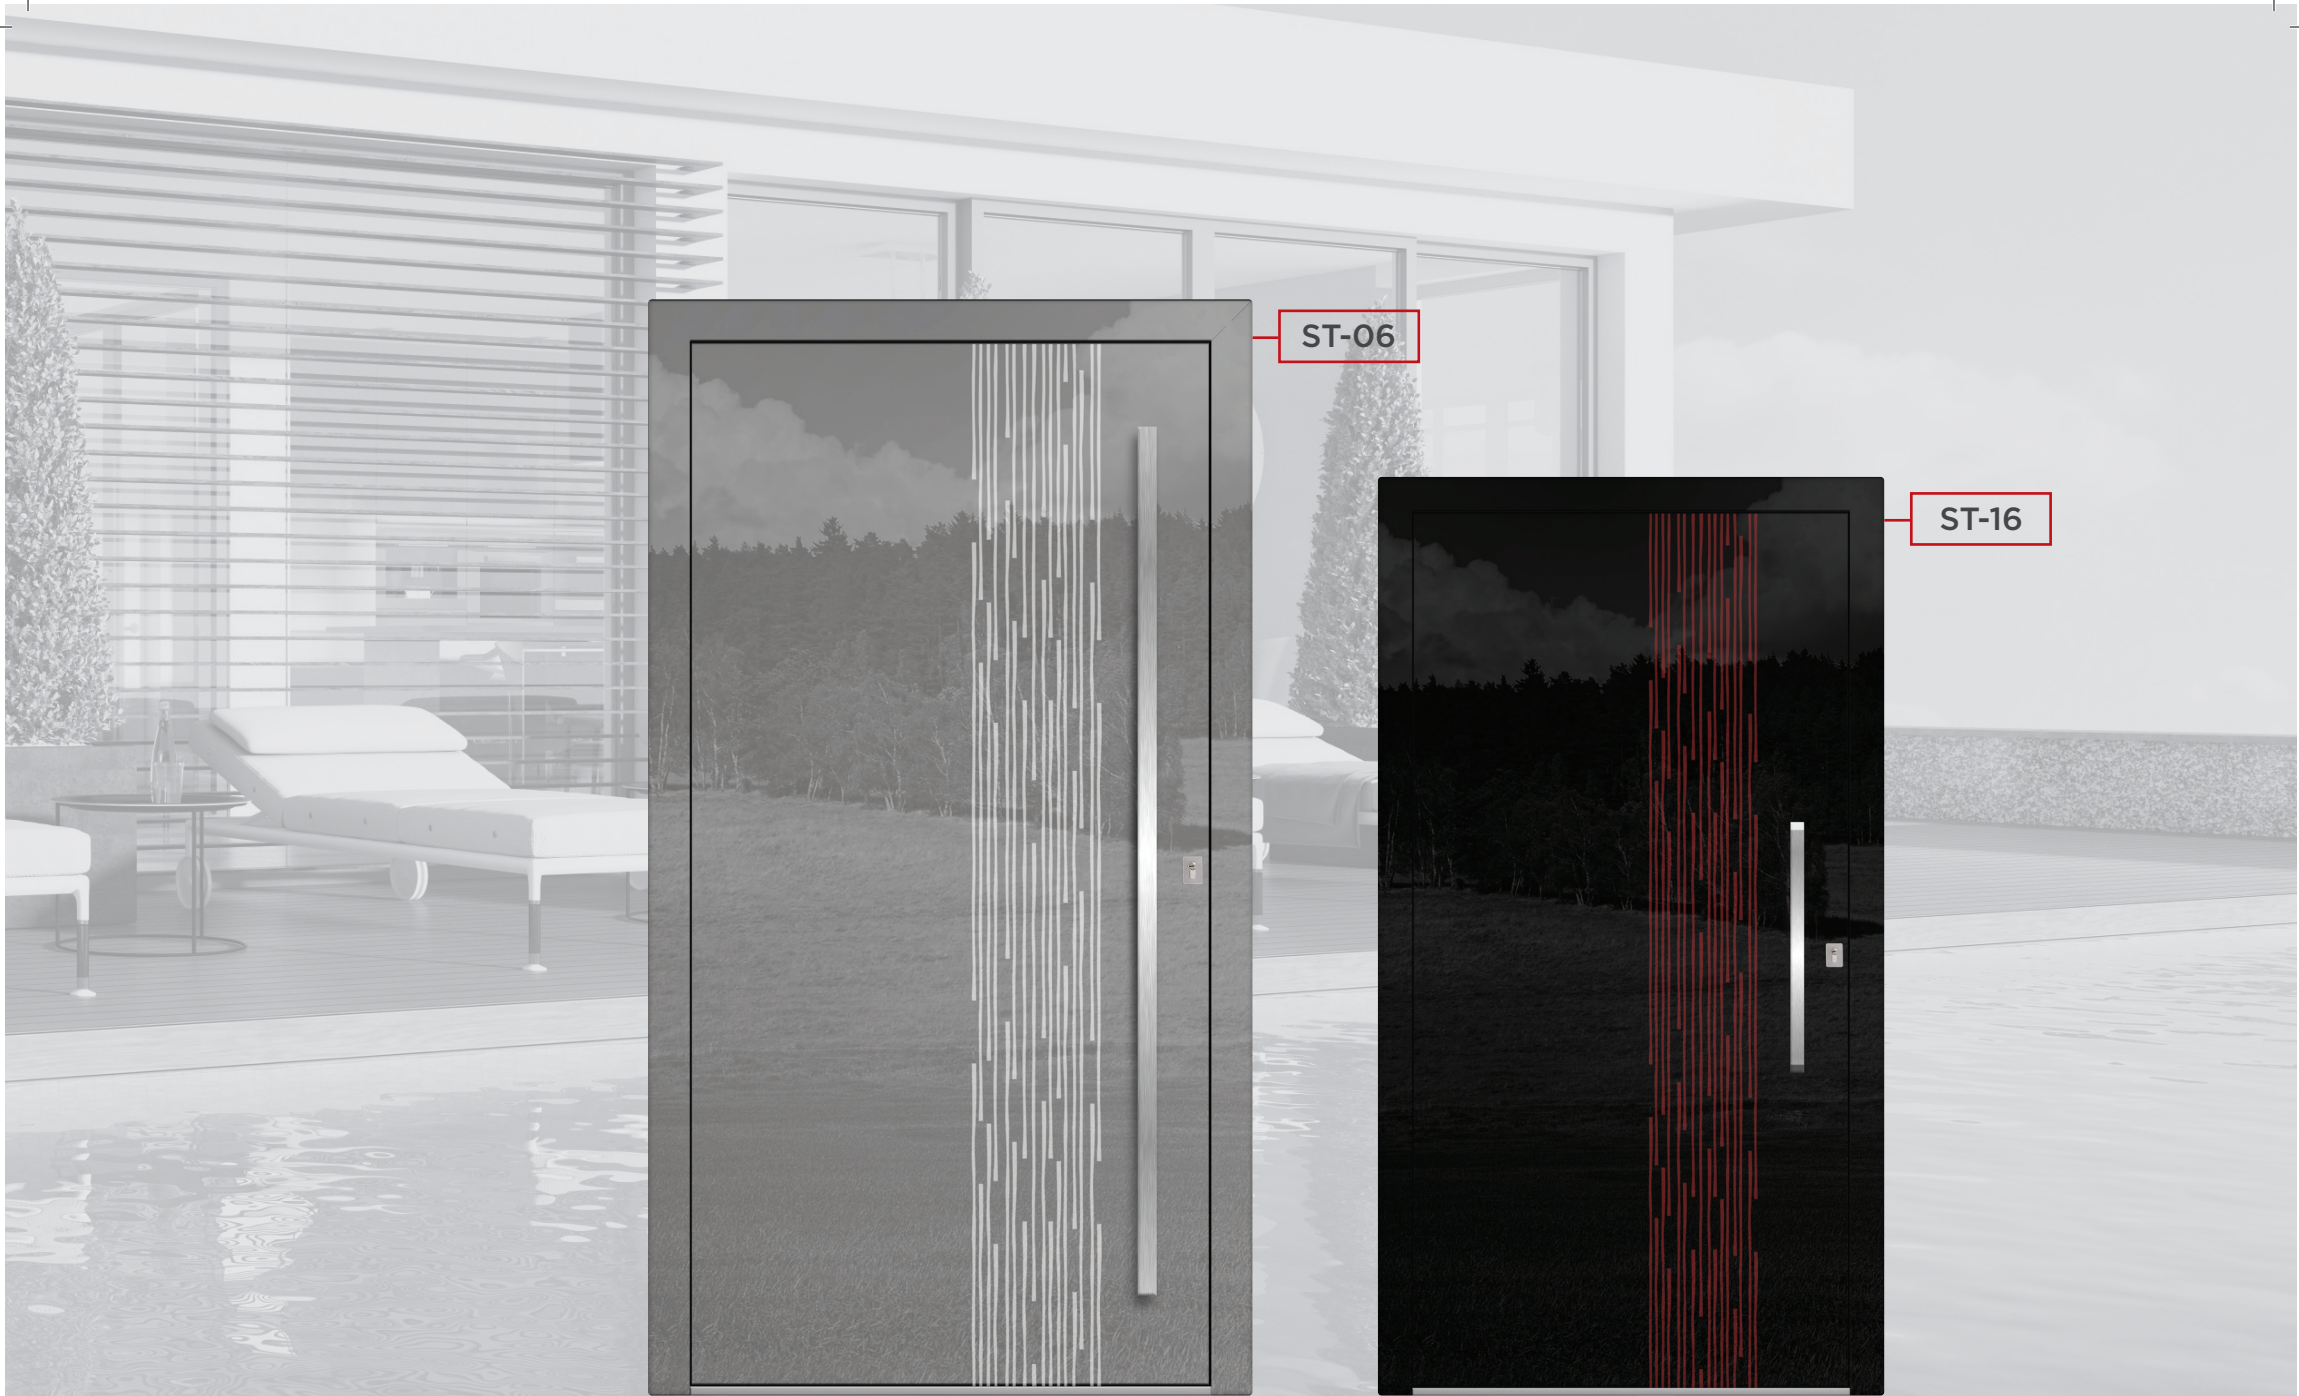

ST-06

ST-16

Barve v katalogu lahko odstopajo od dejanskih zaradi tiska. Dekorativna stekla so v osnovi satinato s peskanim mat vzorcem.
Boje u katalogu se mogu razlikovati od konačnog proizvoda. Dekorativna stakla su u osnovi satinato sa pjeskarenim mat uzorkom.
Colours in the catalogue may differ from the actual colours due to printing. The decorative glasses are basically satin glass with a sandblasted matte pattern.