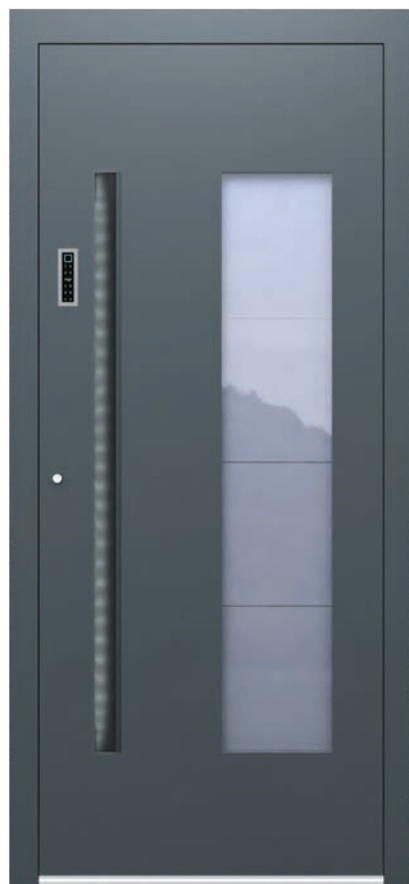

U_d od 0,81 W/m²K

SmartTech Standard

U_d od 0,57 W/m²K

SmartTech Standard +

Okvir krila in vrata, poljnjeni s poliuretanom

Vhodna vrata DELUTECH

so eden tistih elementov, ki dodajo piko na i vašemu domu in zaokrožijo njegov celotni videz. Pomembno je, da so vhodna vrata kakovostna, masivna in izdelana iz trpežnih materialov, ki vzdržijo vrsto let uporabe. Glede na to, da so vhodna vrata poleg funkcionalnosti tudi pomemben estetski element, vam priporočamo izbiro elegantnega dizajna po meri.

SmartTech AS-66

- BARVA RAL 7016
- Okroglo potezalo INOX
ø 30mm / 800 mm
- metaLock sistem dostopa
v krilu

SmartTech AS-67

- BARVA RAL 9007
- Pravokotno potezalo INOX
40x20 mm / 1300 mm
- metaLock sistem dostopa
v ročaju

SmartTech AS-25

- BARVA RAL 9006
- Okroglo potezalo INOX
ø 30mm / 800 mm
- metaLock sistem dostopa
v krilu

SmartTech AS-61

- BARVA RAL 7016
- Vgrezni - skriti ročaj ALU/ LED osvetlitev
- metaLock sistem dostopa v ročaju

SmartTech AS-62

- BARVA RAL 9006
- Pravokotno potezalo INOX 40x20 mm / 1300 mm
- metaLock sistem dostopa v ročaju

SISTEM ZA PAMETNA VRATA

Predstavljamo vam nov čitalnik za kontrolo dostopa, ki smo ga razvili v podjetju Delutech in ga bomo vgrajevali v naša vrata. Nov čitalnik **metaLock** združuje štiri tehnologije: **čitalnik prstnih odtisov**, **kodno tipkovnico**, **NFC čitalnik** ter **tehnologijo oddaljenega pristopa**. Izbirate lahko med upravljanjem s kontrolami na čitalniku in upravljanjem z aplikacijo na pametnem telefonu. Način upravljanja lahko poljubno spreminjamo. V kombinaciji z dostopno točko (gateway), se ključavnico upravlja tudi na daljavo* ter preko osebnega računalnika*. Sistem je v celoti združljiv s tehnologijo **Amazon Alexa*** in **Google Home***.