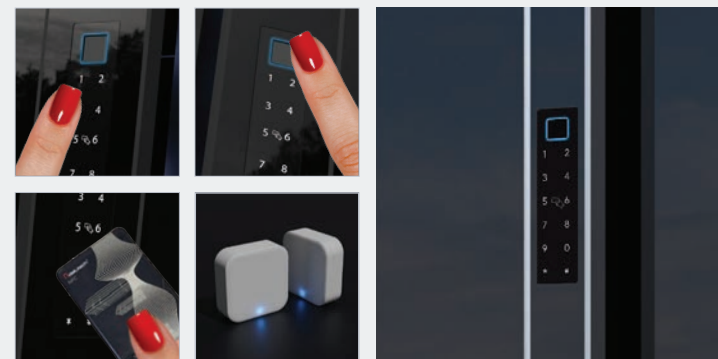

INOX ROČAJI

SmartTech AS-03

- BARVA RAL 7016
- Okroglo potezalo INOX ø 30mm / 800 mm
- metaLock sistem dostopa v krilu

SmartTech AS-14

- BARVA RAL 9007
- Pravokotno potezalo INOX 40x20 mm / 1600 mm
- metaLock sistem dostopa v ročaju

SmartTech AS-66

- BARVA RAL 7016
- Okroglo potezalo INOX
ø 30mm / 800 mm
- metaLock sistem dostopa
v krilu

SmartTech AS-67

- BARVA RAL 9007
- Pravokotno potezalo INOX
40x20 mm / 1300 mm
- metaLock sistem dostopa
v ročaju

SmartTech AS-25

- BARVA RAL 9006
- Okroglo potezalo INOX
ø 30mm / 800 mm
- metaLock sistem dostopa
v krilu

SmartTech AS-61

- BARVA RAL 7016
- Vgrezni - skriti ročaj ALU/ LED osvetlitev
- metaLock sistem dostopa v ročaju

SmartTech AS-62

- BARVA RAL 9006
- Pravokotno potezalo INOX 40x20 mm / 1300 mm
- metaLock sistem dostopa v ročaju

SISTEM ZA PAMETNA VRATA

Predstavljamo vam nov čitalnik za kontrolo dostopa, ki smo ga razvili v podjetju Delutech in ga bomo vgrajevali v naša vrata. Nov čitalnik **metaLock** združuje štiri tehnologije: **čitalnik prstnih odtisov**, **kodno tipkovnico**, **NFC čitalnik** ter **tehnologijo oddaljenega pristopa**. Izbirate lahko med upravljanjem s kontrolami na čitalniku in upravljanjem z aplikacijo na pametnem telefonu. Način upravljanja lahko poljubno spreminjamo. V kombinaciji z dostopno točko (gateway), se ključavnico upravlja tudi na daljavo* ter preko osebnega računalnika*. Sistem je v celoti združljiv s tehnologijo **Amazon Alexa*** in **Google Home***.