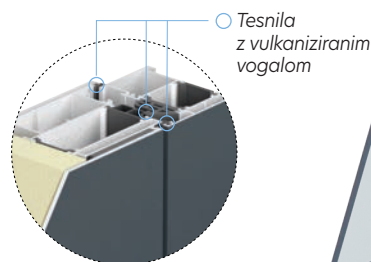

EKSKLUZIVNA
VHODNA
VRATA

TOP 7

SmartTech

developed by Delutech

- Toplotno-izolativni profil
- Vrhunska toplotna prehodnost
 - Dvo stransko aluminijasto prekrivno polnilo debeline 90mm
 - 3 mm debela zunanja in notranja ALU plošča
 - Visoko izolativno PU polnilo
- Tro slojna varnostna izolativna stekla z motivi ali v kombinaciji z različnimi dekorativnimi stekli (toplotna izolativnost=0,5W/m2K)
- 3 neprekinjena tesnila z vulkaniziranimi vogalnimi spoj
- Pohodni prag iz aluminija s toplotno izolativno izvedbo

U_d od 0,81 W/m²K

SmartTech Standard

U_d od 0,57 W/m²K

SmartTech Standard +

Okvir krila in vrata, poljnjeni s poliuretanom

Vhodna vrata DELUTECH

so eden tistih elementov, ki dodajo piko na i vašemu domu in zaokrožijo njegov celotni videz. Pomembno je, da so vhodna vrata kakovostna, masivna in izdelana iz trpežnih materialov, ki vzdržijo vrsto let uporabe. Glede na to, da so vhodna vrata poleg funkcionalnosti tudi pomemben estetski element, vam priporočamo izbiro elegantnega dizajna po meri.

INOX ROČAJI

SmartTech AS-03

- BARVA RAL 7016
- Okroglo potezalo INOX ø 30mm / 800 mm
- metaLock sistem dostopa v krilu

SmartTech AS-14

- BARVA RAL 9007
- Pravokotno potezalo INOX 40x20 mm / 1600 mm
- metaLock sistem dostopa v ročaju

SmartTech AS-66

- BARVA RAL 7016
- Okroglo potezalo INOX
ø 30mm / 800 mm
- metaLock sistem dostopa
v krilu

SmartTech AS-67

- BARVA RAL 9007
- Pravokotno potezalo INOX
40x20 mm / 1300 mm
- metaLock sistem dostopa
v ročaju