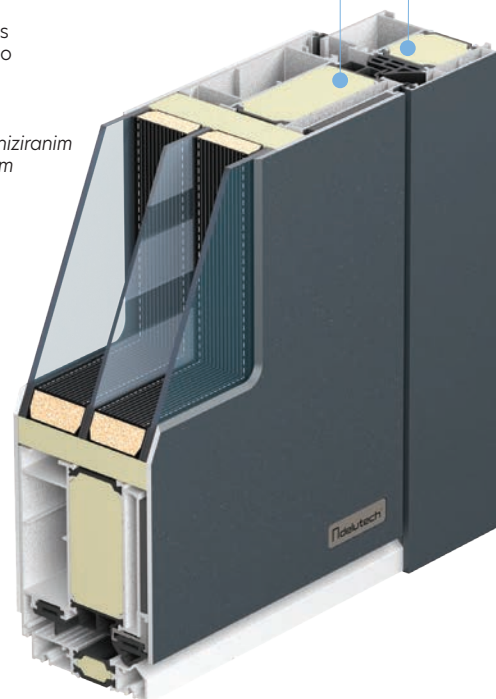

EKSKLUZIVNA
VHODNA
VRATA

TOP 7

SmartTech

developed by Delutech

- Toplotno-izolativni profil
- Vrhunska toplotna prehodnost
 - Dvo stransko aluminijasto prekrivno polnilo debeline 90mm
 - 3 mm debela zunanja in notranja ALU plošča
 - Visoko izolativno PU polnilo
- Tro slojna varnostna izolativna stekla z motivi ali v kombinaciji z različnimi dekorativnimi stekli (toplotna izolativnost=0,5W/m2K)
- 3 neprekinjena tesnila z vulkaniziranimi vogalnimi spoj
- Pohodni prag iz aluminija s toplotno izolativno izvedbo

U_d od 0,81 W/m²K

SmartTech Standard

U_d od 0,57 W/m²K

SmartTech Standard +

Okvir krila in vrata, poljnjeni s poliuretanom

Vhodna vrata DELUTECH

so eden tistih elementov, ki dodajo piko na i vašemu domu in zaokrožijo njegov celotni videz. Pomembno je, da so vhodna vrata kakovostna, masivna in izdelana iz trpežnih materialov, ki vzdržijo vrsto let uporabe. Glede na to, da so vhodna vrata poleg funkcionalnosti tudi pomemben estetski element, vam priporočamo izbiro elegantnega dizajna po meri.

INOX ROČAJI

SmartTech AS-03

- BARVA RAL 7016
- Okroglo potezalo INOX ø 30mm / 800 mm
- metaLock sistem dostopa v krilu

SmartTech AS-14

- BARVA RAL 9007
- Pravokotno potezalo INOX 40x20 mm / 1600 mm
- metaLock sistem dostopa v ročaju

SmartTech AS-66

- BARVA RAL 7016
- Okroglo potezalo INOX
ø 30mm / 800 mm
- metaLock sistem dostopa
v krilu

SmartTech AS-67

- BARVA RAL 9007
- Pravokotno potezalo INOX
40x20 mm / 1300 mm
- metaLock sistem dostopa
v ročaju