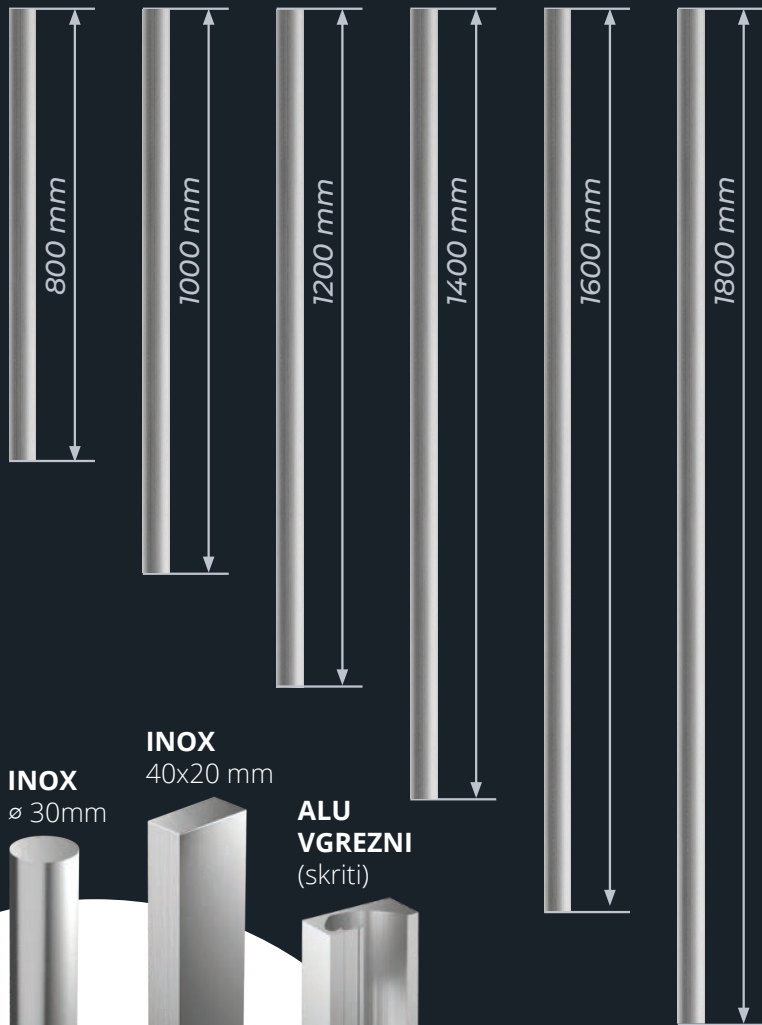

EKSKLUZIVNA
VHODNA
VRATA

TOP 7

SmartTech

developed by Delutech

- Toplotno-izolativni profil
- Vrhunska toplotna prehodnost
 - Dvo stransko aluminijasto prekrivno polnilo debeline 90mm
 - 3 mm debela zunanja in notranja ALU plošča
 - Visoko izolativno PU polnilo
- Tro slojna varnostna izolativna stekla z motivi ali v kombinaciji z različnimi dekorativnimi stekli (toplotna izolativnost=0,5W/m2K)
- 3 neprekinjena tesnila z vulkaniziranimi vogalnimi spoj
- Pohodni prag iz aluminija s toplotno izolativno izvedbo

U_d od 0,81 W/m²K

SmartTech Standard

U_d od 0,57 W/m²K

SmartTech Standard +

Okvir krila in vrata, poljnjeni s poliuretanom

Vhodna vrata DELUTECH

so eden tistih elementov, ki dodajo piko na i vašemu domu in zaokrožijo njegov celotni videz. Pomembno je, da so vhodna vrata kakovostna, masivna in izdelana iz trpežnih materialov, ki vzdržijo vrsto let uporabe. Glede na to, da so vhodna vrata poleg funkcionalnosti tudi pomemben estetski element, vam priporočamo izbiro elegantnega dizajna po meri.

INOX ROČAJI

SmartTech AS-03

- BARVA RAL 7016
- Okroglo potezalo INOX ø 30mm / 800 mm
- metaLock sistem dostopa v krilu

SmartTech AS-14

- BARVA RAL 9007
- Pravokotno potezalo INOX 40x20 mm / 1600 mm
- metaLock sistem dostopa v ročaju

SmartTech AS-66

- BARVA RAL 7016
- Okroglo potezalo INOX
ø 30mm / 800 mm
- metaLock sistem dostopa
v krilu

SmartTech AS-67

- BARVA RAL 9007
- Pravokotno potezalo INOX
40x20 mm / 1300 mm
- metaLock sistem dostopa
v ročaju